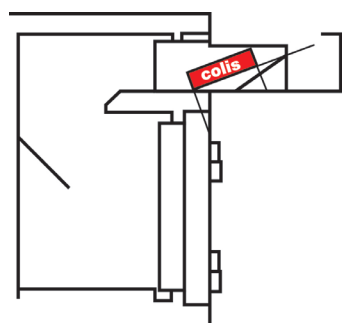

### ZÉPHIR DÉPÔT 802

Avec tiroir sur le côté gauche

#### ZEPHIR DÉPÔT HOMOLOGUÉ EN CLASSE 2 / VALEUR ASSURABLE 35 000 EUROS

MODÈLE	Dim. extérieure HxLxP en mm	Dim. intérieure HxLxP en mm	Volume en litres	Poids en kg
ZEPHIR DÉPÔT 802	800 x 650 x 550	520 x 520 x 380	100	385
ZEPHIR DÉPÔT 1002	1000 x 650 x 550	720 x 520 x 380	140	470
ZEPHIR DÉPÔT 1202	1200 x 650 x 550	920 x 520 x 380	180	560
ZEPHIR DÉPÔT 1402	1400 x 650 x 550	1120 x 520 x 380	220	630