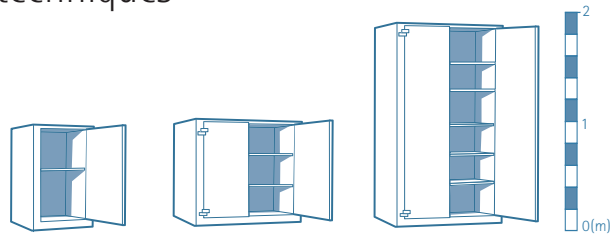

AF II

Caractéristiques techniques

(mm)	AF II 25	AF II 45	AF II 75
Hauteur extérieure	1050	1050	1970
Largeur extérieure	568	975	975
Profondeur extérieure * (sans poignée/+51 mm avec)	472	472	472
Hauteur intérieure	978	978	1898
Largeur intérieure (sur crémaillère)	555	962	962
Profondeur intérieure	380	380	380
Largeur extérieure porte ouverte à 90°	568	975	975
Largeur extérieure porte ouverte à 180°	926	1712	1712
Profondeur extérieure porte ouverte à 90°	910	931	931
Hauteur passage libre	907	907	1827
Largeur passage libre passage porte ouverte à 90°	316	687	687
Volumes (litres)	210	363	705
Poids (kg)	85	120	186

Aménagements	AF II 25	AF II 45	AF II 75
Nb. de tablettes pour dossiers suspendus livrées avec le produit	2	2	5
Nb. max de tablettes supplémen- taires pour dossiers suspendus**	8	8	23
Linéaires de dossiers suspendus	1,1	1,9	4,75
Coffrets intérieurs (serrure à clé M3B)*	N/A	3	12

* Sur caisse

** En option

Gunnebo France
7, rue Paul Dautier - C.S. 50011
78141 Vélizy-Villacoublay Cedex

N°Azur 0 810 000 800
prix d'un appel local

Fichet-Bauche