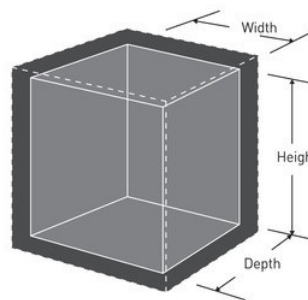

## Spécificités du produit

|                                       |   |
|---------------------------------------|---|
| <b>Référence</b>                      | T6-331ML  |
| <b>Dimensions extérieures (HxLxP)</b> | 61 cm x 39 cm x 41 cm                           |
| <b>Dimensions intérieures (HxLxP)</b> | 58,2 cm x 36,3 cm x 29,2 cm                     |
| <b>Capacité</b>                       | 61,7 L  |
| <b>Poids net</b>                      | 47 kg   |
| <b>Couleur</b>                        | Noir  |
| <b>Piles</b>                          | 4 piles alcalines AA nécessaires (non incluses) |
| <b>Description</b>                    | Emballage de vente au détail                    |
| <b>Quantité par carton</b>            | 1   |